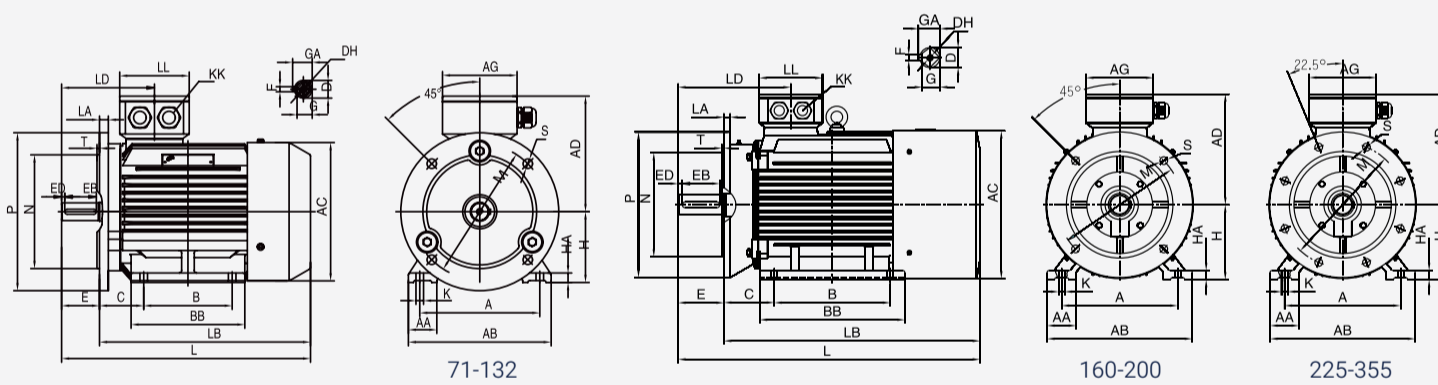

IMB3 H63-355

Installation	Frame Size	A	AA	AB	AC	AD	AG	B	BB	C	D	DH	E	EB	ED	F	G	GA	H	HA	K	KK	L	LD	LL
IMB3	315L	508	120	628	620	527	320	508	680	216	80	M20X42	170	160	5	22	71	85	315	45	4 -φ 28	2-M63X1.5	1318	427	280

IMB5 H63-355

Installation	Frame Size	AC	AD	AG	D	DH	E	EB	ED	F	G	GA	HD	KK	L	LA	LB	LD	LL	M	N	P	S	T
IMB5	315L	620	527	320	80	M20X42	170	160	5	22	71	85	857	2-M63X1.5	1318	22	1148	427	280	600	550	660	24	6

IMB35 H63-355

Installation	Frame Size	A	AA	AB	AC	AD	AG	B	BB	C	D	DH	E	EB	ED	F								
	315L	508	120	628	620	527	320	508	680	216	80	M20X42	170	160	5	22								
	G	GA	H	HA	K	KK	L	LA	LB	LD	LL	M	N	P	S	T								
IMB35	71	85	315	45	4 -φ 28	2-M63X1.5	1318	22	1148	427	280	600	550	660	24	6								

IMV1 H160-355

Installation	Frame Size	AC	AD	AG	D	DH	E	EB	ED	F	G	GA	HD	KK	L	LA	LB	LD	LL	LM	M	N	P	S	T
IMV1	315L	620	527	284	80	M20X42	170	160	5	22	71	85	857	2-M63X1.5	1318	22	1148	427	280	1399	600	550	660	24	6