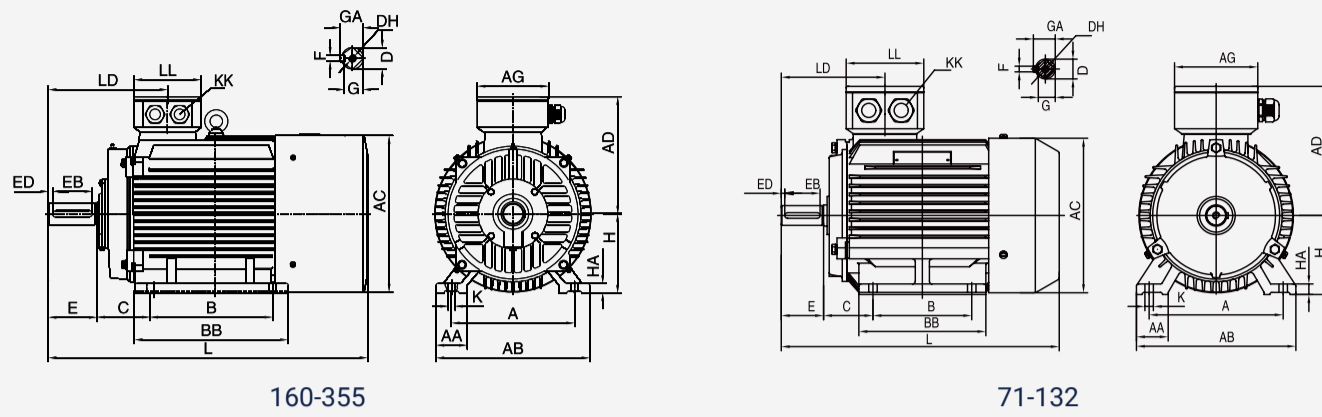

IMB3 H63-355

Installation	Frame Size	A	AA	AB	AC	AD	AG	B	BB	C	D	DH	E	EB	ED	F	G	GA	H	HA	K	KK	L	LD	LL
IMB3	315L	508	120	628	620	527	320	508	680	216	80	M20X42	170	160	5	22	71	85	315	45	4 -φ 28	2-M63X1.5	1318	427	280

IMB5 H63-355

Installation	Frame Size	AC	AD	AG	D	DH	E	EB	ED	F	G	GA	HD	KK	L	LA	LB	LD	LL	M	N	P	S	T
IMB5	315L	620	527	320	80	M20X42	170	160	5	22	71	85	857	2-M63X1.5	1318	22	1148	427	280	600	550	660	24	6

IMB35 H63-355

Installation	Frame Size	A	AA	AB	AC	AD	AG	B	BB	C	D	DH	E	EB	ED	F								
	315L	508	120	628	620	527	320	508	680	216	80	M20X42	170	160	5	22								
	G	GA	H	HA	K	KK	L	LA	LB	LD	LL	M	N	P	S	T								
IMB35	71	85	315	45	4 -φ 28	2-M63X1.5	1318	22	1148	427	280	600	550	660	24	6								

IMV1 H160-355

Installation	Frame Size	AC	AD	AG	D	DH	E	EB	ED	F	G	GA	HD	KK	L	LA	LB	LD	LL	LM	M	N	P	S	T
IMV1	315L	620	527	284	80	M20X42	170	160	5	22	71	85	857	2-M63X1.5	1318	22	1148	427	280	1399	600	550	660	24	6