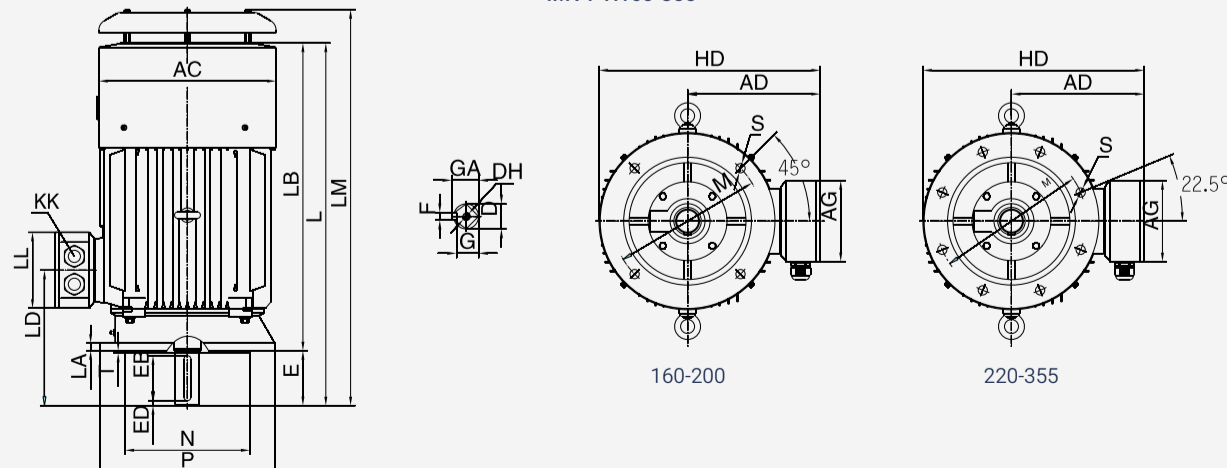

IMB3 H63-355

Installation	Frame Size	A	AA	AB	AC	AD	AG	B	BB	C	D	DH	E	EB	ED	F	G	GA	H	HA	K	KK	L	LD	LL
IMB3	315L	508	120	628	620	527	320	508	680	216	80	M20X42	170	160	5	22	71	85	315	45	4 -φ 28	2-M63X1.5	1318	427	280

IMB5 H63-355

Installation	Frame Size	AC	AD	AG	D	DH	E	EB	ED	F	G	GA	HD	KK	L	LA	LB	LD	LL	M	N	P	S	T
IMB5	315L	620	527	320	80	M20X42	170	160	5	22	71	85	857	2-M63X1.5	1318	22	1148	427	280	600	550	660	24	6

IMB35 H63-355

Installation	Frame Size	A	AA	AB	AC	AD	AG	B	BB	C	D	DH	E	EB	ED	F								
	315L	508	120	628	620	527	320	508	680	216	80	M20X42	170	160	5	22								
	G	GA	H	HA	K	KK	L	LA	LB	LD	LL	M	N	P	S	T								
IMB35	71	85	315	45	4 -φ 28	2-M63X1.5	1318	22	1148	427	280	600	550	660	24	6								

IMV1 H160-355

Installation	Frame Size	AC	AD	AG	D	DH	E	EB	ED	F	G	GA	HD	KK	L	LA	LB	LD	LL	LM	M	N	P	S	T
IMV1	315L	620	527	284	80	M20X42	170	160	5	22	71	85	857	2-M63X1.5	1318	22	1148	427	280	1399	600	550	660	24	6