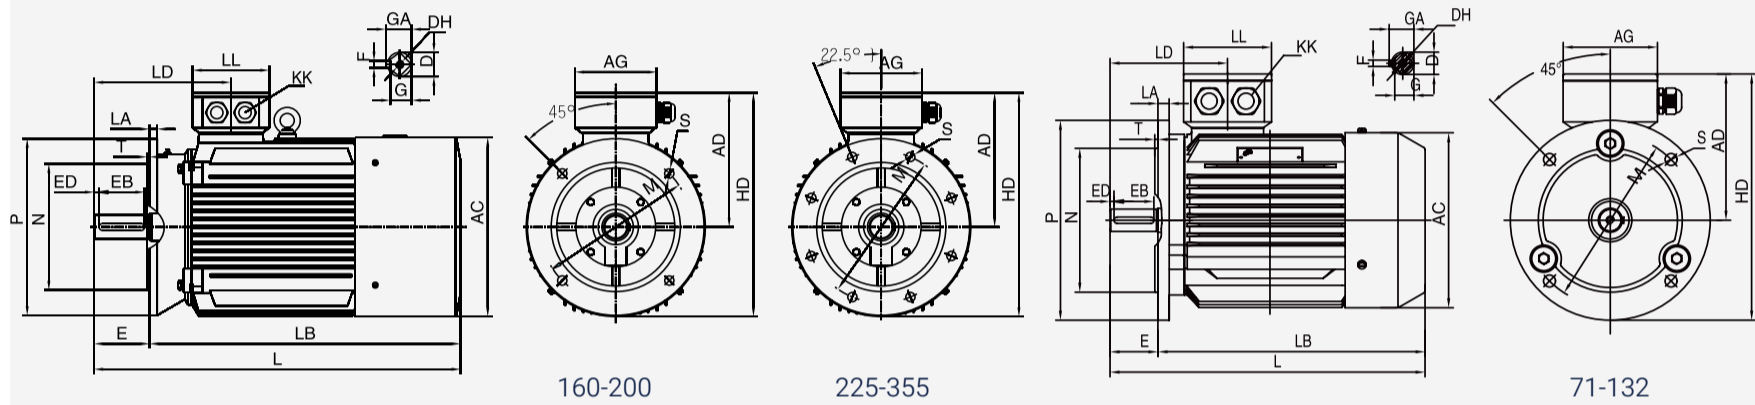

IMB3 H63-355

Installation	Frame Size	A	AA	AB	AC	AD	AG	B	BB	C	D	DH	E	EB	ED	F	G	GA	H	HA	K	KK	L	LD	LL
IMB3	315L	508	120	628	620	527	320	508	680	216	80	M20X42	170	160	5	22	71	85	315	45	4 -φ 28	2-M63X1.5	1318	427	280

IMB5 H63-355

Installation	Frame Size	AC	AD	AG	D	DH	E	EB	ED	F	G	GA	HD	KK	L	LA	LB	LD	LL	M	N	P	S	T
IMB5	315L	620	527	320	80	M20X42	170	160	5	22	71	85	857	2-M63X1.5	1318	22	1148	427	280	600	550	660	24	6

IMB35 H63-355

Installation	Frame Size	A	AA	AB	AC	AD	AG	B	BB	C	D	DH	E	EB	ED	F								
	315L	508	120	628	620	527	320	508	680	216	80	M20X42	170	160	5	22								
	G	GA	H	HA	K	KK	L	LA	LB	LD	LL	M	N	P	S	T								
IMB35	71	85	315	45	4 -φ 28	2-M63X1.5	1318	22	1148	427	280	600	550	660	24	6								

IMV1 H160-355

Installation	Frame Size	AC	AD	AG	D	DH	E	EB	ED	F	G	GA	HD	KK	L	LA	LB	LD	LL	LM	M	N	P	S	T
IMV1	315L	620	527	284	80	M20X42	170	160	5	22	71	85	857	2-M63X1.5	1318	22	1148	427	280	1399	600	550	660	24	6